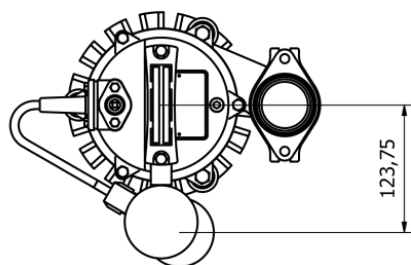

Varenummer: 719001050075067101  
Beskrivelse: KLEEpump KSP50-5.08SAL Blå  
0,75kW 1x230V 50Hz Udløb 2" m/automatik

## Mål

A = 279  
A1 = 95  
A2 = 135  
H = 368  
H1 = 175  
H2 = 255  
Kg = 16.3