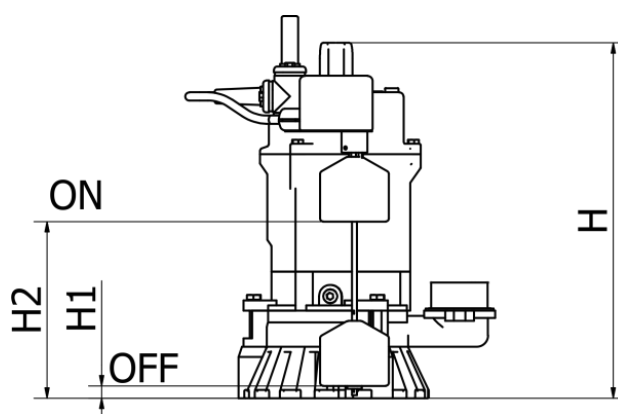

Varenummer: 719001050075067101  
Beskrivelse: KLEEpump KSP50-5.08SAL Blå  
0,75kW 1x230V 50Hz Udløb 2" m/automatik

## Mål

A = 279  
A1 = 95  
A2 = 135  
H = 368  
H1 = 175  
H2 = 255  
Kg = 16.3